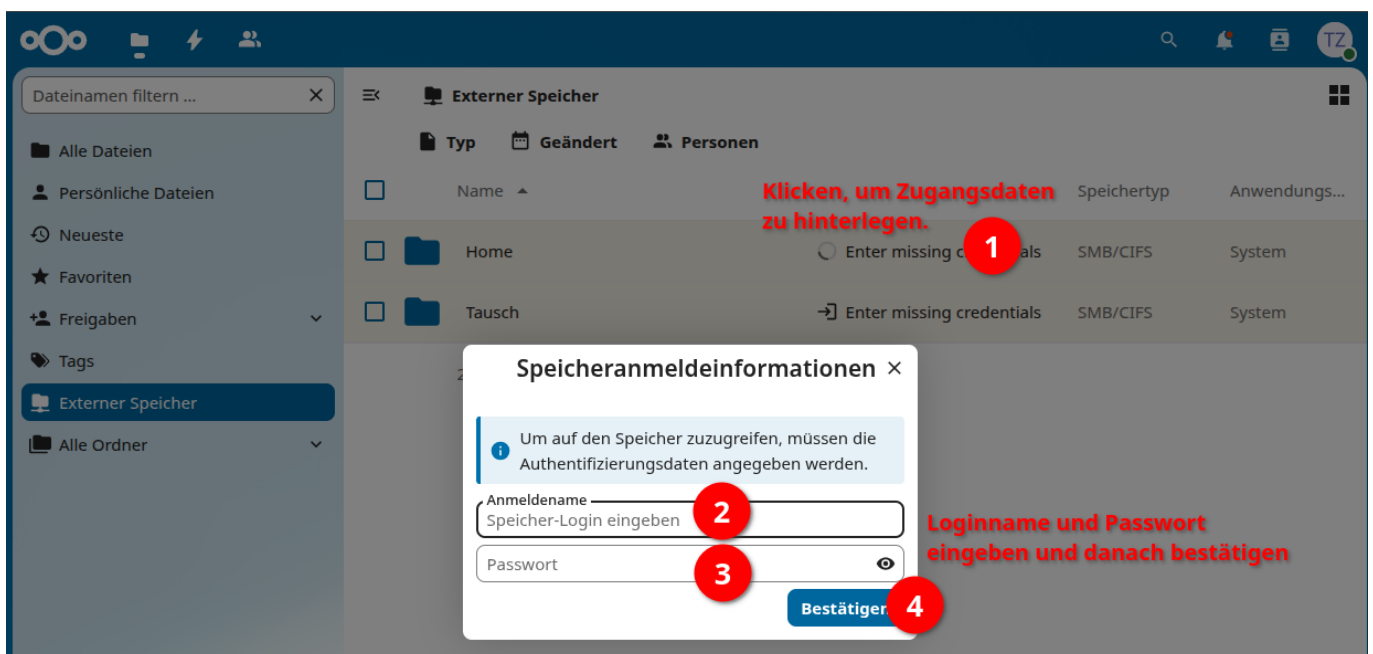

# Schulcloud: cloud.steinbeis.schule

Über die Schulcloud (<https://cloud.steinbeis.schule/>) kann auf die Netzlaufwerke "Home" und "Tausch" von Extern zugegriffen werden.

Damit dies funktioniert, müssen die Zugangsdaten zu den Netzlaufwerken hinterlegt werden:

Sind die Zugangsdaten hinterlegt, dann dauert es noch einen Augenblick, bis Sie auf den Speicher zugreifen können.

cloud  
topic it allgemein

From:  
<https://dw.steinbeis.schule/> -

Permanent link:  
<https://dw.steinbeis.schule/doku.php?id=all:it:allgemein:cloud&rev=1753167667>