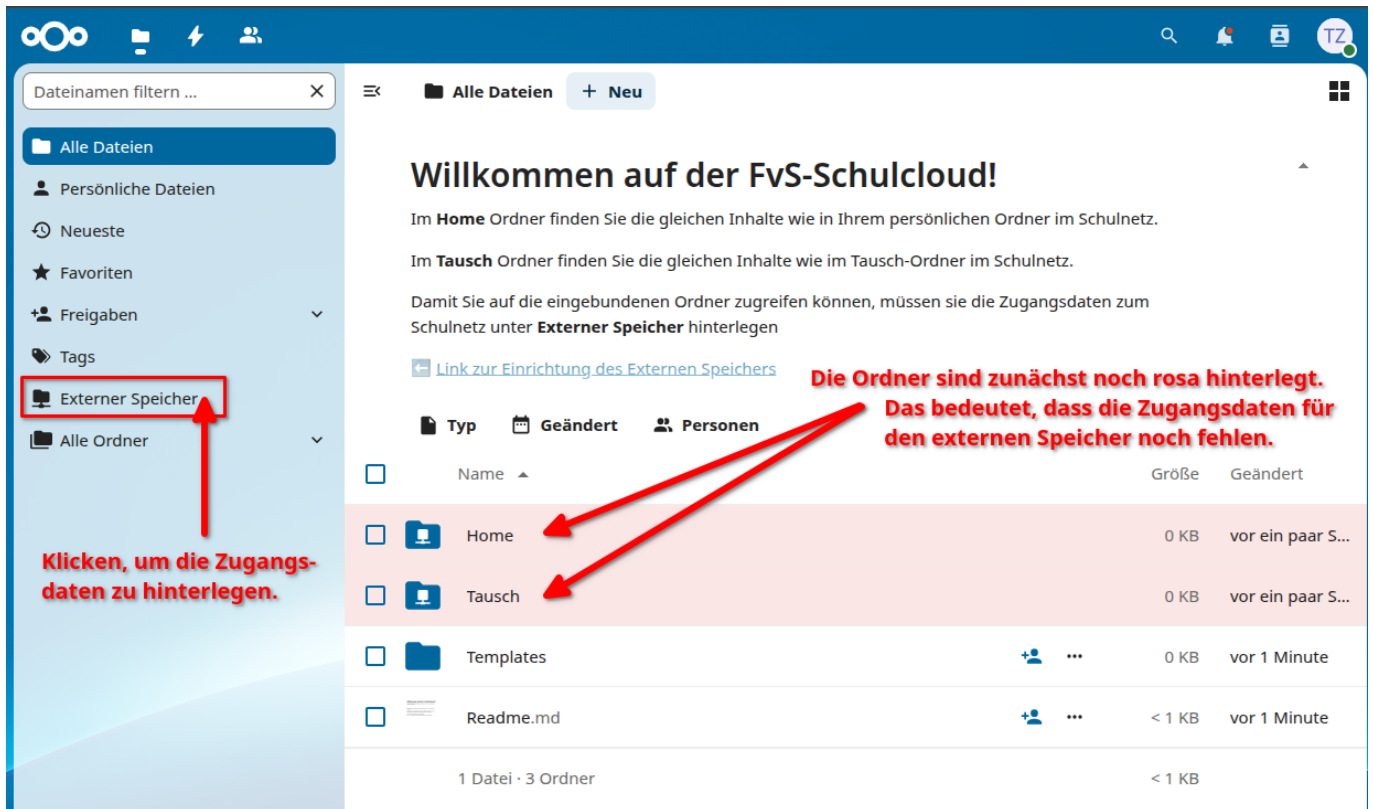

# Schulcloud: cloud.steinbeis.schule

Über die Schulcloud (<https://cloud.steinbeis.schule/>) kann auf die Netzlaufwerke "Home" und "Tausch" von Extern zugegriffen werden.

Damit dies funktioniert, müssen die Zugangsdaten zu den Netzlaufwerken hinterlegt werden:

Sind die Zugangsdaten hinterlegt, dann dauert es noch einen Augenblick, bis Sie auf den Speicher zugreifen können.

cloud  
topic it allgemein

From:  
<https://dw.steinbeis.schule/> -

Permanent link:  
<https://dw.steinbeis.schule/doku.php?id=all:it:allgemein:cloud&rev=1753167667>