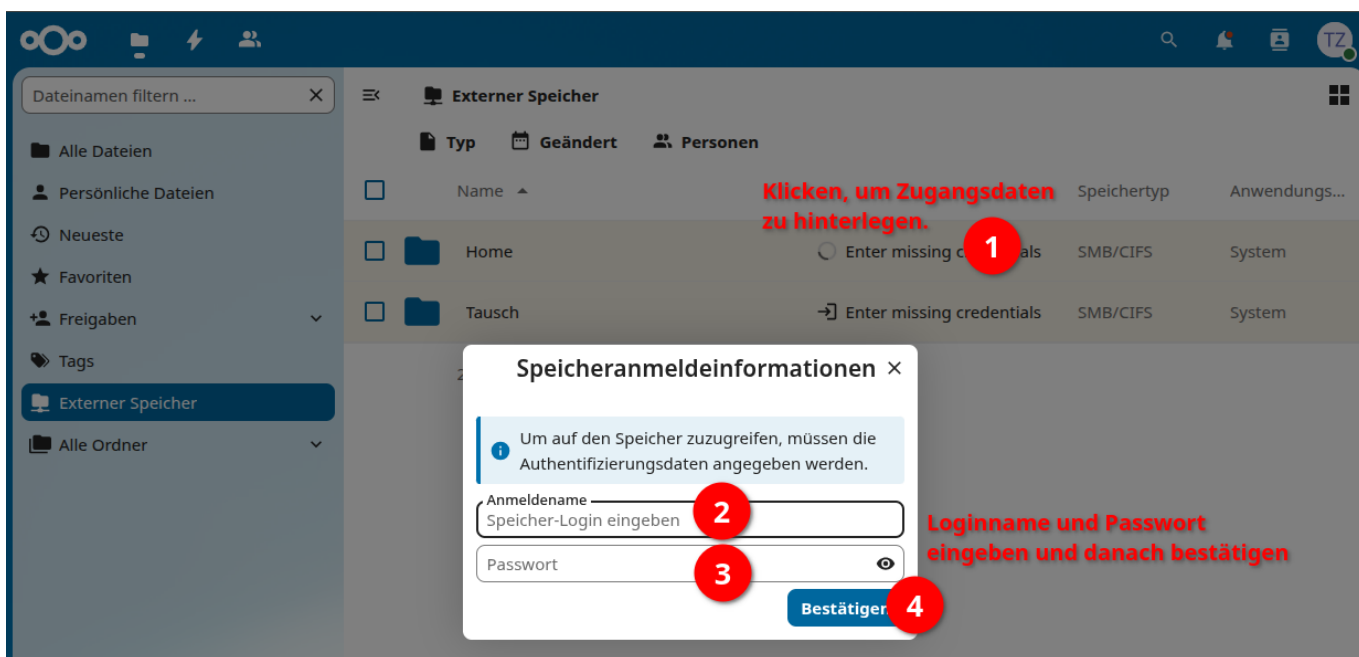

Schulcloud: cloud.steinbeis.schule

Über die Schulcloud (<https://cloud.steinbeis.schule/>) kann auf die Netzlaufwerke "Home" und "Tausch" von extern zugegriffen werden.

Damit dies funktioniert, müssen die Zugangsdaten zu den Netzlaufwerken hinterlegt werden:

Sind die Zugangsdaten hinterlegt, dann dauert es noch einen Augenblick, bis Sie auf den Speicher zugreifen können.

cloud
topic it allgemein

From:
<https://dw.steinbeis.schule/> -

Permanent link:
<https://dw.steinbeis.schule/doku.php?id=all:it:allgemein:cloud&rev=1753977143>