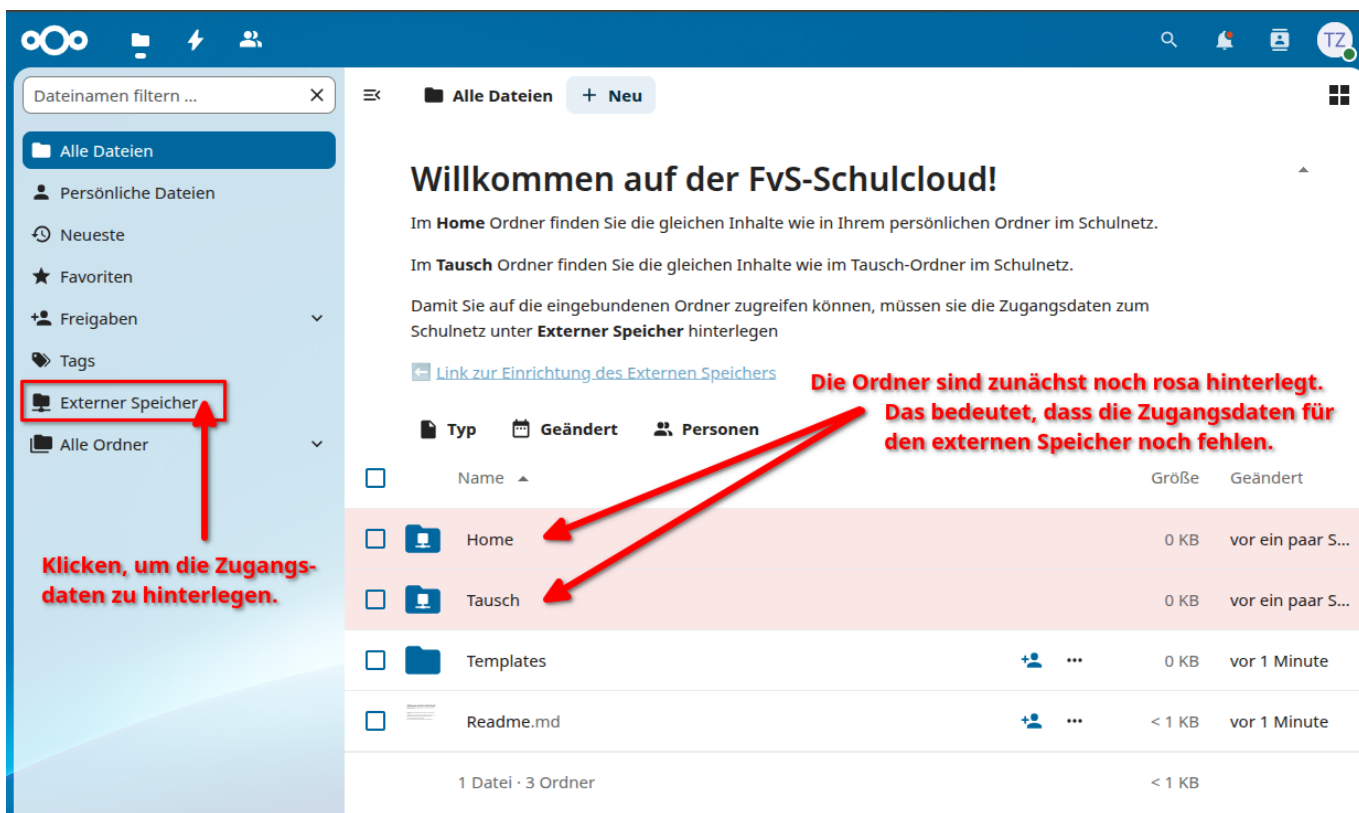

Schulcloud: cloud.steinbeis.schule

Über die Schulcloud (<https://cloud.steinbeis.schule/>) kann auf die Netzlaufwerke "Home" und "Tausch" von extern zugegriffen werden.

Damit dies funktioniert, müssen die Zugangsdaten zu den Netzlaufwerken hinterlegt werden:

Sind die Zugangsdaten hinterlegt, dann dauert es noch einen Augenblick, bis Sie auf den Speicher zugreifen können.

cloud
topic it allgemein

From:
<https://dw.steinbeis.schule/> -

Permanent link:
<https://dw.steinbeis.schule/doku.php?id=all:it:allgemein:cloud&rev=1753977143>