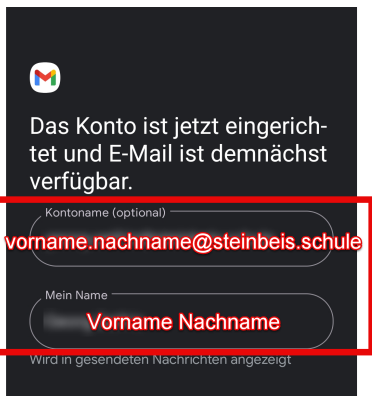

Einrichten von Gmail

Beispielhaft Android 14, im dark-mode. Alternative Programme sind analog einzurichten.

- Ausgangspunkt z.B. im Gmail-Postfach:

• Fertig! War doch gaaaanz einfach?

topic mail
topic zugang