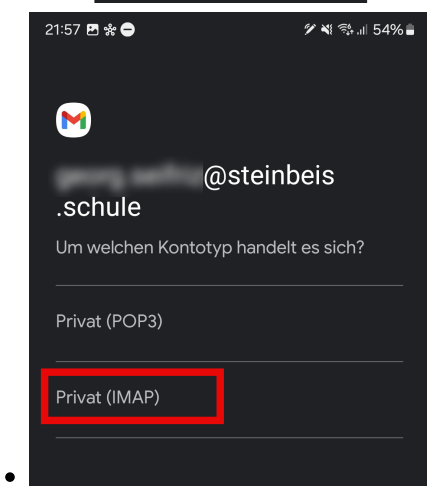

Einrichten von Gmail

Beispielhaft Android 14, im dark-mode. Alternative Programme sind analog einzurichten.

- Ausgangspunkt z.B. im Gmail-Postfach:

• Fertig! War doch gaaaanz einfach?

topic mail
topic zugang