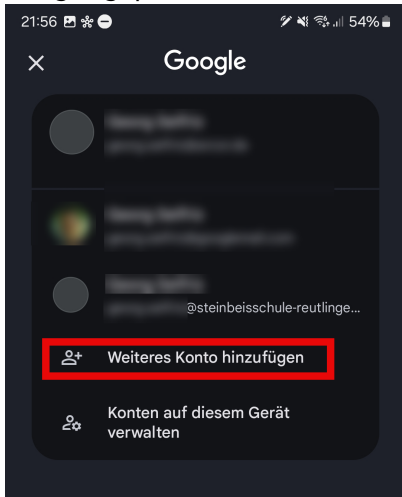

Einrichten von Gmail

Beispielhaft Android 14, im dark-mode. Alternative Programme sind analog einzurichten.

- Ausgangspunkt z.B. im Gmail-Postfach:

• Fertig! War doch gaaaanz einfach?

topic mail
topic zugang