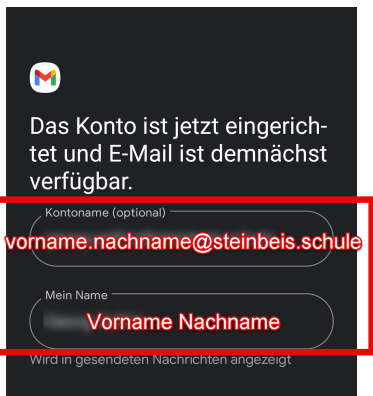

Einrichten von Gmail

Beispielhaft Android 14, im dark-mode. Alternative Programme sind analog einzurichten.

- Ausgangspunkt z.B. im Gmail-Postfach:

• Fertig! War doch gaaaanz einfach?

topic mail
topic zugang