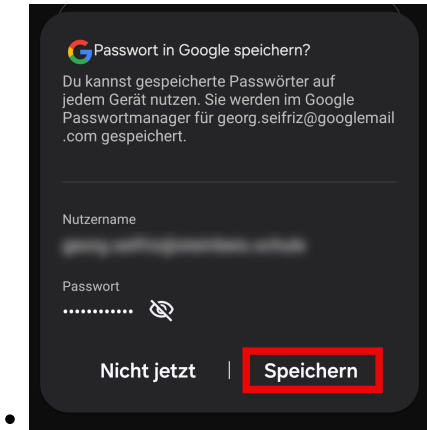

Einrichten von Gmail

Beispielhaft Android 14, im dark-mode. Alternative Programme sind analog einzurichten.

- Ausgangspunkt z.B. im Gmail-Postfach:

• Fertig! War doch gaaaanz einfach?

topic mail
topic zugang