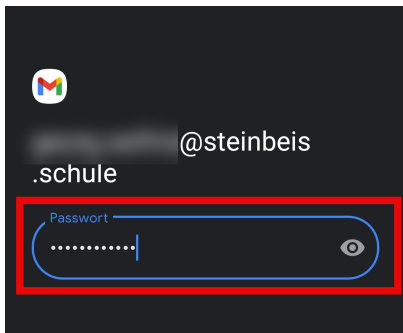

Einrichten von Gmail

Beispielhaft Android 14, im dark-mode. Alternative Programme sind analog einzurichten.

- Ausgangspunkt z.B. im Gmail-Postfach:

• Fertig! War doch gaaaanz einfach?

topic mail
topic zugang