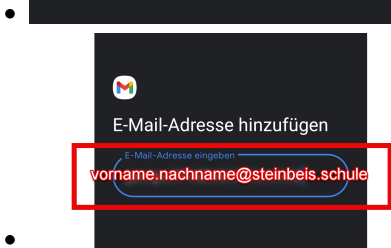

Einrichten von Gmail

Beispielhaft Android 14, im dark-mode. Alternative Programme sind analog einzurichten.

- Ausgangspunkt z.B. im Gmail-Postfach:

• Fertig! War doch gaaaanz einfach?

topic mail
topic zugang