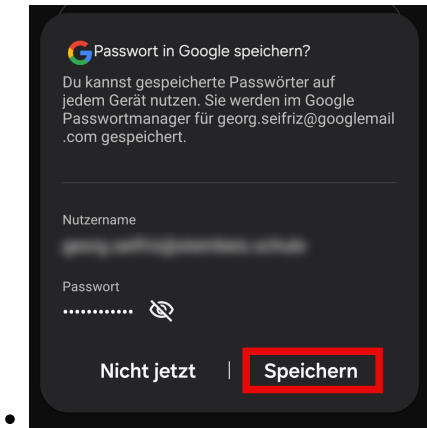

Einrichten von Gmail

Beispielhaft Android 14, im dark-mode. Alternative Programme sind analog einzurichten.

- Ausgangspunkt z.B. im Gmail-Postfach:

• Fertig! War doch gaaaanz einfach?

topic mail
topic zugang