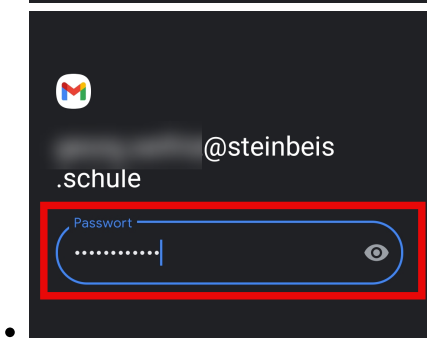

Einrichten von Gmail

Beispielhaft Android 14, im dark-mode. Alternative Programme sind analog einzurichten.

- Ausgangspunkt z.B. im Gmail-Postfach:

• Fertig! War doch gaaaanz einfach?

topic mail
topic zugang