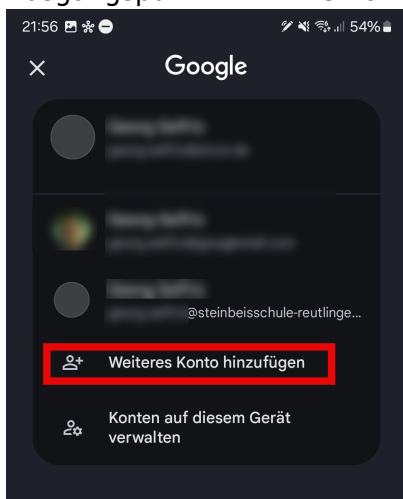

Einrichten von Gmail

Beispielhaft Android 14, im dark-mode. Alternative Programme sind analog einzurichten.

- Ausgangspunkt z.B. im Gmail-Postfach:

• Fertig! War doch gaaaanz einfach?

topic mail
topic zugang