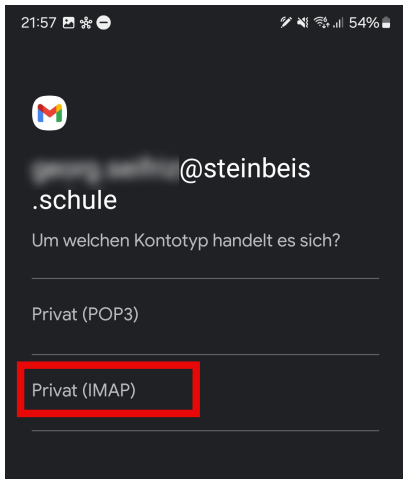

Einrichten von Gmail

Beispielhaft Android 14, im dark-mode. Alternative Programme sind analog einzurichten.

- Ausgangspunkt z.B. im Gmail-Postfach:

• Fertig! War doch gaaaanz einfach?

topic mail
topic zugang