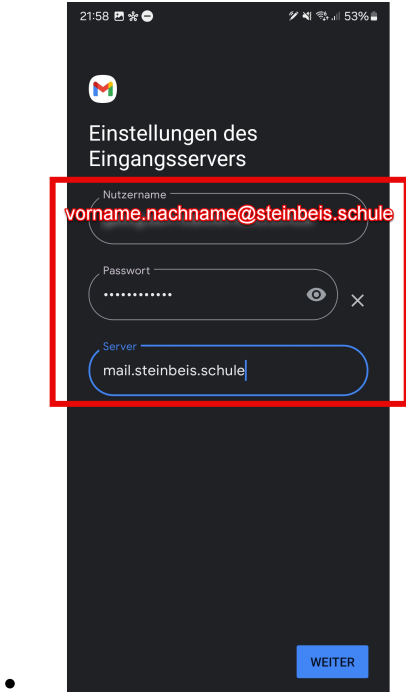

Einrichten von Gmail

Beispielhaft Android 14, im dark-mode. Alternative Programme sind analog einzurichten.

- Ausgangspunkt z.B. im Gmail-Postfach:

• Fertig! War doch gaaaanz einfach?

topic mail
topic zugang