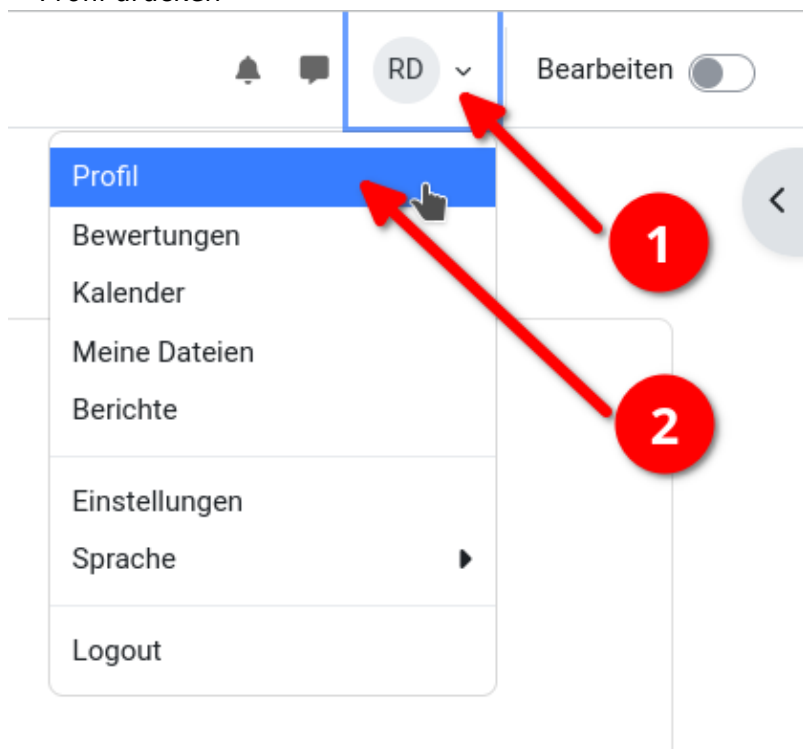

# Daten Ausbilder Anleitung

- Auf <https://moodle.steinbeis.schule/> mit Schulaccount anmelden
- Oben auf das Kürzel drücken (erster Buchstabe Vorname/Nachname)
- → Profil drücken

- → Profil bearbeiten

- ganz unten findet man nun die Felder für die Daten des Ausbilders