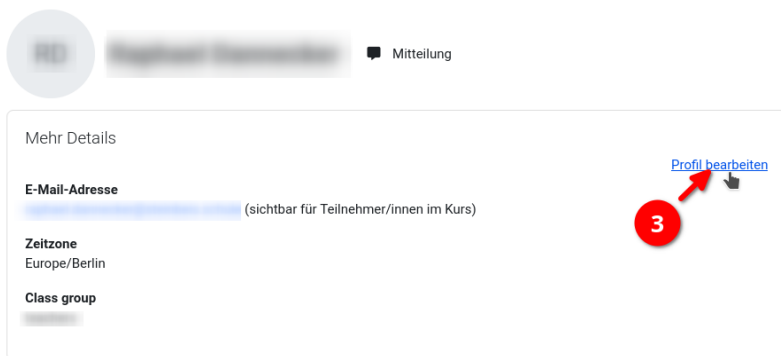

# Daten Ausbilder Anleitung

- Auf <https://moodle.steinbeis.schule/> mit Schulaccount anmelden
- Oben auf das Kürzel drücken (erster Buchstabe Vorname/Nachname)
- → Profil drücken

- → Profil bearbeiten

- ganz unten findet man nun die Felder für die Daten des Ausbilders