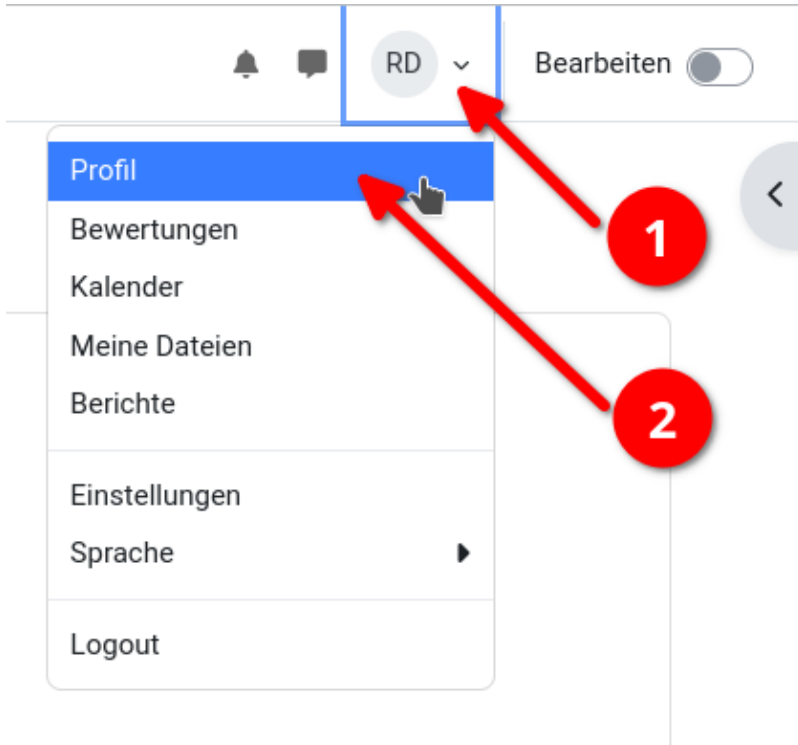

# Daten Ausbilder Anleitung

- Auf <https://moodle.steinbeis.schule/> mit Schulaccount anmelden
- Oben auf das Kürzel drücken (erster Buchstabe Vorname/Nachname)
- → Profil drücken

- → Profil bearbeiten

- ganz unten findet man nun die Felder für die Daten des Ausbilders