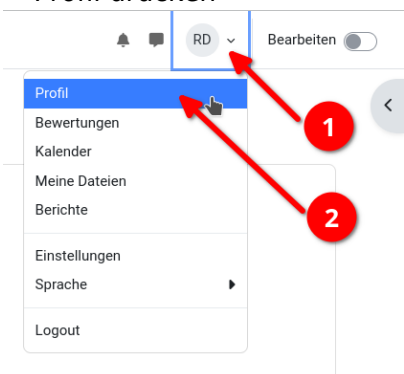

# Daten Ausbilder Anleitung

- Auf <https://moodle.steinbeis.schule/> mit Schulaccount anmelden
- Oben auf das Kürzel drücken (erster Buchstabe Vorname/Nachname)
- → Profil drücken

- → Profil bearbeiten

- ganz unten findet man nun die Felder für die Daten des Ausbilders