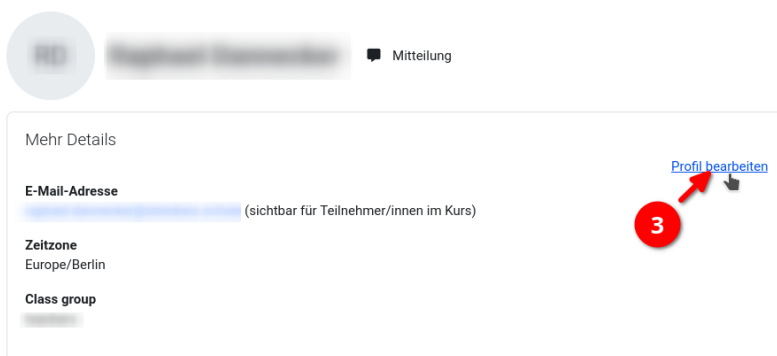

# Daten Ausbilder Anleitung

- Auf <https://moodle.steinbeis.schule/> mit Schulaccount anmelden
- Oben auf das Kürzel drücken (erster Buchstabe Vorname/Nachname)
- → Profil drücken

- → Profil bearbeiten

- ganz unten findet man nun die Felder für die Daten des Ausbilders