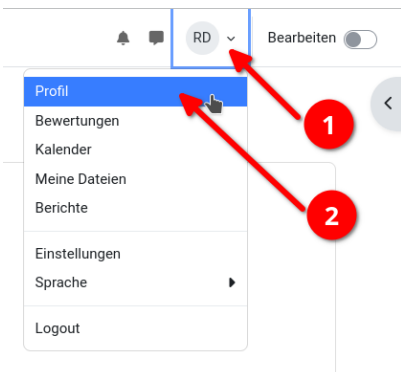

Daten Ausbilder Anleitung

- Auf <https://moodle.steinbeis.schule/> mit Schulaccount anmelden
- Oben auf das Kürzel drücken (erster Buchstabe Vorname/Nachname)
- → Profil drücken

- → Profil bearbeiten

- ganz unten findet man nun die Felder für die Daten des Ausbilders