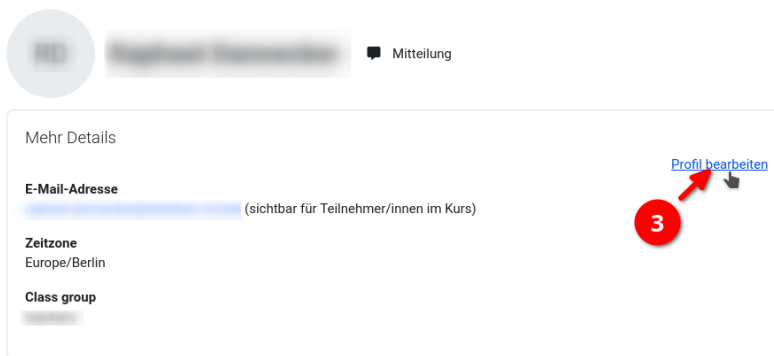

Daten Ausbilder Anleitung

- Auf <https://moodle.steinbeis.schule/> mit Schulaccount anmelden
- Oben auf das Kürzel drücken (erster Buchstabe Vorname/Nachname)
- → Profil drücken

- → Profil bearbeiten

- ganz unten findet man nun die Felder für die Daten des Ausbilders