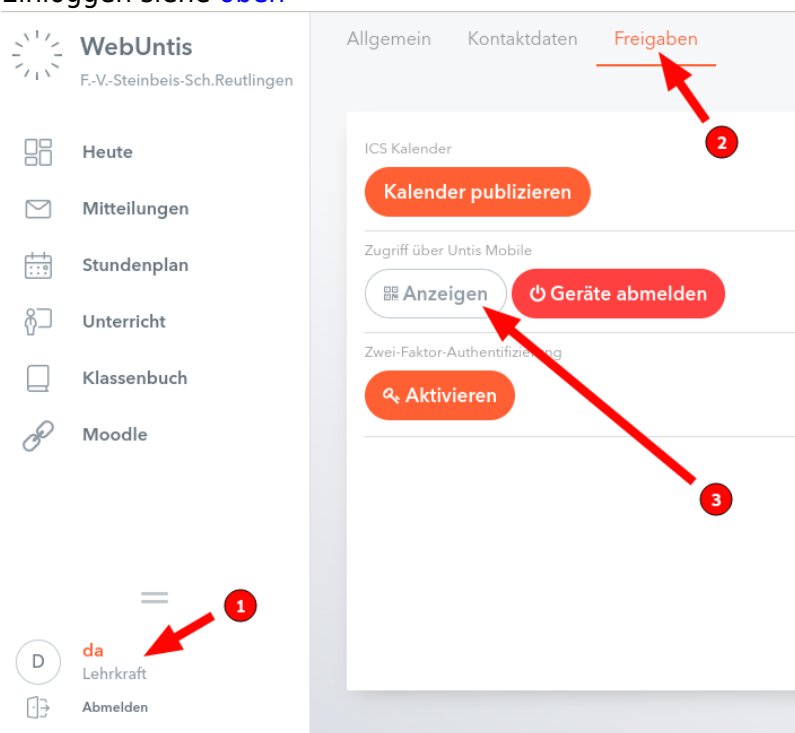

WebUntis auf Smartphone

via Webbrowser

1. Auf der [Homepage der Schule](#) dem Link *LIVE STUNDENPLAN* folgen:
✘
2. Auf der folgenden Seite den Button *FVS-neuer Zugang* wählen:
✘
3. Evtl. wird man nach den Zugangsdaten des neuen PädNetzes gefragt:
✘

via Smartphone-App

Um die Smartphone-App mit dem dem richtigen Konto zu verknüpfen muss man sich zunächst per Webbrowser in WebUntis anmelden. Dort kann man einen QR-Code erzeugen, der dann von der Smartphone-App erkannt wird.

1. Einloggen siehe [oben](#)

2. Unten links findet man in WebUntis sein Login (1). Bitte anklicken.
3. Rechts oben auf *Freigaben* klicken (2)
4. Zugriff über Untis Mobile QR-Code *Anzeigen* (3)
5. Es erscheint ein QR-Code den man in der UntisMobilApp zum Anmelden verwenden kann. Hierzu die UntisMobileApp auf dem Smartphone öffnen und *Profil hinzufügen* auswählen.
Sollte das Smartphone den QR-Code nicht fotografieren können, können die Daten, die unter dem QR-Code stehen auch manuell eingegeben werden.