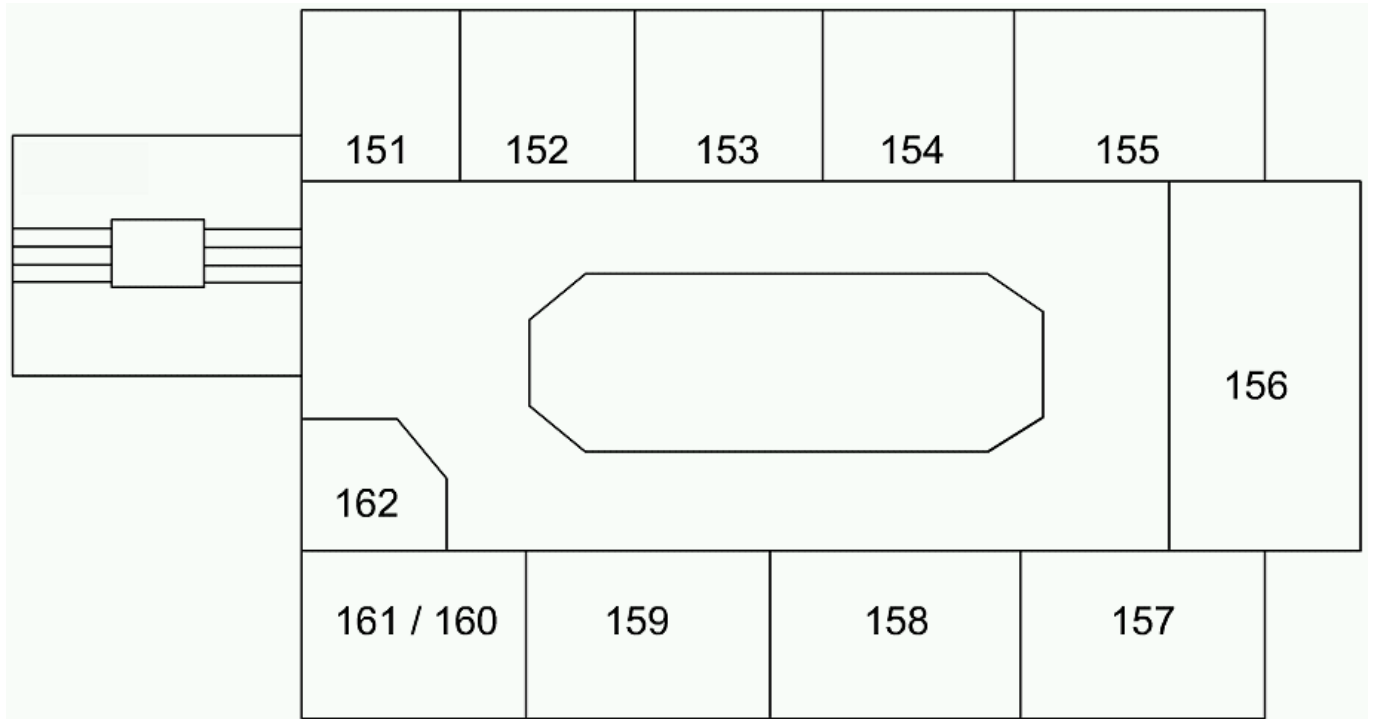

64.odt

Spielwiese um Sachen zu probieren

Untergeschoss Charlottenstraße

Erdgeschoss Charlottenstraße (Raumbezeichnungen C0xx)

1.Obergeschoss Charlottenstraße (Raumbezeichnungen C1xx)

From:
<https://dw.steinbeis.schule/> -